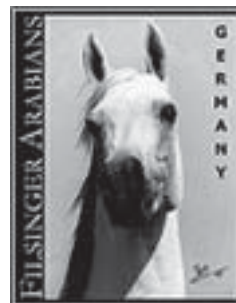

Straight Egyptian Arabians

- seit / since 1962 -

Alle Pferde anerkannt bei/
 All horses accepted by

- PYRAMID SOCIETY
 - ASIL CLUB
 - WAHO

			Nazeer
		Morafic	Mabrouka
	*Farag -Elite-		Sid Abouhom
		Bint Kateefa	Kateefa
NABIL Ibn Nazeefa -Elite-			Kheir
		Gassir	Badia
	*NAZEEFA -Elite-		Morafic
		Nazic	Rashida