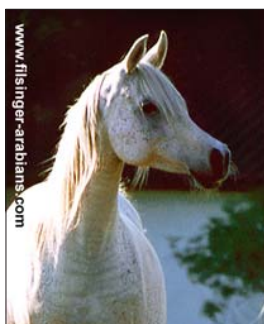

Straight Egyptian Arabians

- seit / since 1962 -

Alle Pferde anerkannt bei/
All horses accepted by
- PYRAMID SOCIETY
- ASIL CLUB
- WAHO
- VZAP

		Nazeer
	Morafic	Mabrouka
	*Farag -Elite-	SidAbouhom
	Bint Kateefa	Kateefa
NABIL Ibn Nazeefa -Elite-	Kheir	
	Gassir	Badia
	*NAZEEFA -Elite-	Morafic
	Nazic	Rashida
		Nazeer
	*Kaisoon -Elite-	Bint Kateefa
MAYMOON -Elite-		*Hadban Enzahi -Elite-
	MAYMOONAH -Elite-	MALIKAH -Elite-
MARANI El Malukah		Nazeer
	*Ghazal -Elite-	Bukra
	MALIKAH -Elite-	El Sareei
	*Malacha	*Moheba